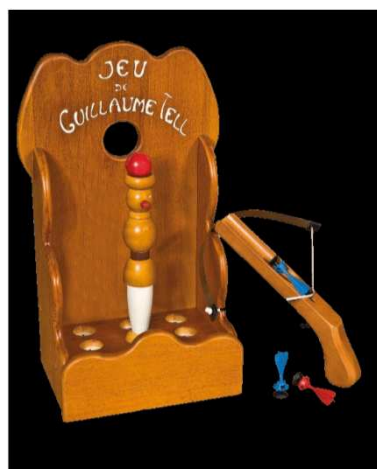

Tarif jour 410 €

LES GONGLABLES

FLECHETTES GEANTS

Diamètre 2.00m x haut 2.50m

Tarif jour 160 € ttc

LE CHATEAU BOULE

Long 4.00m x larg 3.00m x haut 2.00m

Tarif jour 260 € ttc

BOUGIE GEANTE

Hauteur 7.80m

Tarif jour 160 € ttc

LES ANIMATIONS

JEU DE LA GRENOUILLE

0m90 de hauteur x 0m45 de largeur x 0m56 de profondeur

Tarif jour 160 € ttc

JEU DE GUILLAUME TELL

0m45 de hauteur x 0m27 de largeur x 0m18 de profondeur

Tarif jour 60 € ttc

ANNEAUX QUILLES

0m40 de longueur x 0m40 de largeur

Tarif jour 36 € ttc

LES ANIMATIONS

BABY FOOT BONZINI

Tarif jour 260 € ttc