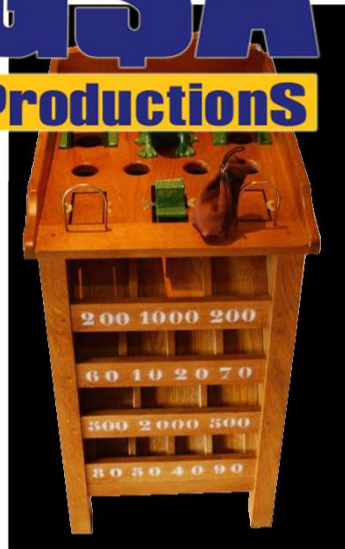

LES ANIMATIONS

JEU DE LA GRENOUILLE

0m90 de hauteur x 0m45 de largeur x 0m56 de profondeur

Tarif jour 160 € ttc